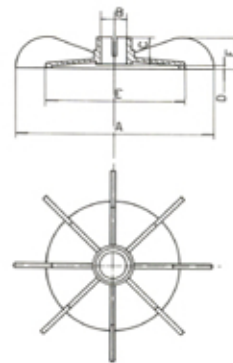

B series

MOTOR COOLING FANS B series

Type	A	B				C	D	E	F
		W	Z	X	Y				
		PRESSURE	RINGS	SCREW	NECKLACE				
V80 B	141	-	-	-	18	18	5	100	29
V90 B	162	-	-	-	25	23	6	118	30
V100 B	183	-	-	-	30	25	5	128	34
V112 B	205	-	-	-	30	27	6	137	37
V132 B	239	-	-	-	38	30	11	179	49
V132 BB	239	-	-	-	32	30	11	179	49
V132 BB35	239	-	-	-	35	30	11	179	49
V160 B	294	-	-	-	45	34	14	218	54
V180 B	335	-	-	-	50	36	15	256	60