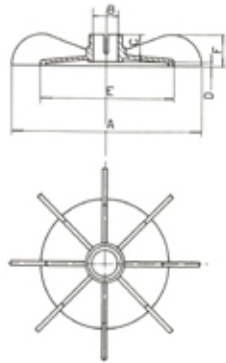

F series

MOTOR COOLING FANS F series

Type	A	B				C	D	E	F
		W	Z	X	Y				
		PRESSURE	RINGS	SCREW	NECKLACE				
V52F	79	8	-	-	-	12	3	53	19
V56F	83	11	-	-	-	14	4	60	20
V63F	97	11	-	-	-	14	2	65	23
V71F	113	-	-	14	-	16	4	91	26
V80F	133	-	-	19	-	16	5	103	29
V90F	144	-	-	22	-	18	10	106	34
V100F	172	-	-	28	-	21	3	127	38
V112F	188	-	-	28	-	23	6	137	42
V112 FF32	188	-	-	-	32	23	6	137	42
V112 FF35	188	-	-	-	35	23	6	137	42
V132F	238	-	-	40	-	22	10	168	50
V132 FF	238	-	-	-	38	22	10	168	50
V160F	299	-	-	-	45	27	16	220	56
V180F	328	-	-	-	50	29	16	236	70