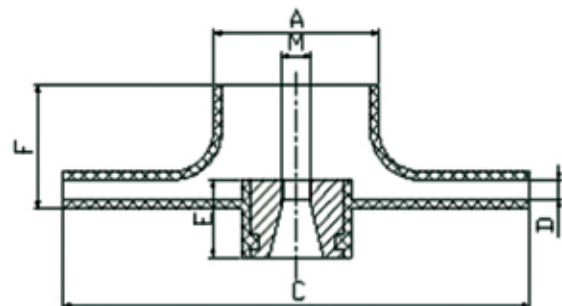

Conical Hub

T102

T250

T130
T130 H6

Type	Ø A	Ø B	Ø C	D	E	F	Hub
T 102	35.5	M8	130	4	22	40	CONICAL
T 250	47	M8	130	4	24	36	
T130	38.5	M10	130	4.5	23	35	
T130 H6	39.7	M10	130	6	23	38	