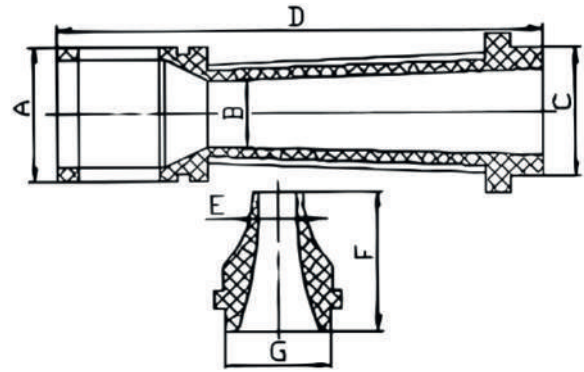

# Ejecteur diffuseur simple EJECT375

Image EJECT375

Schémas EJECT375

## Dimensions Ejecteur diffuseur simple EJECT375

Modèle	ØA	ØB	ØC	D	ØE	F	ØG
EJECT375	Ø 31.6	Ø 13.7	Ø 30	112.9	Ø 9	32.6	Ø 24.8